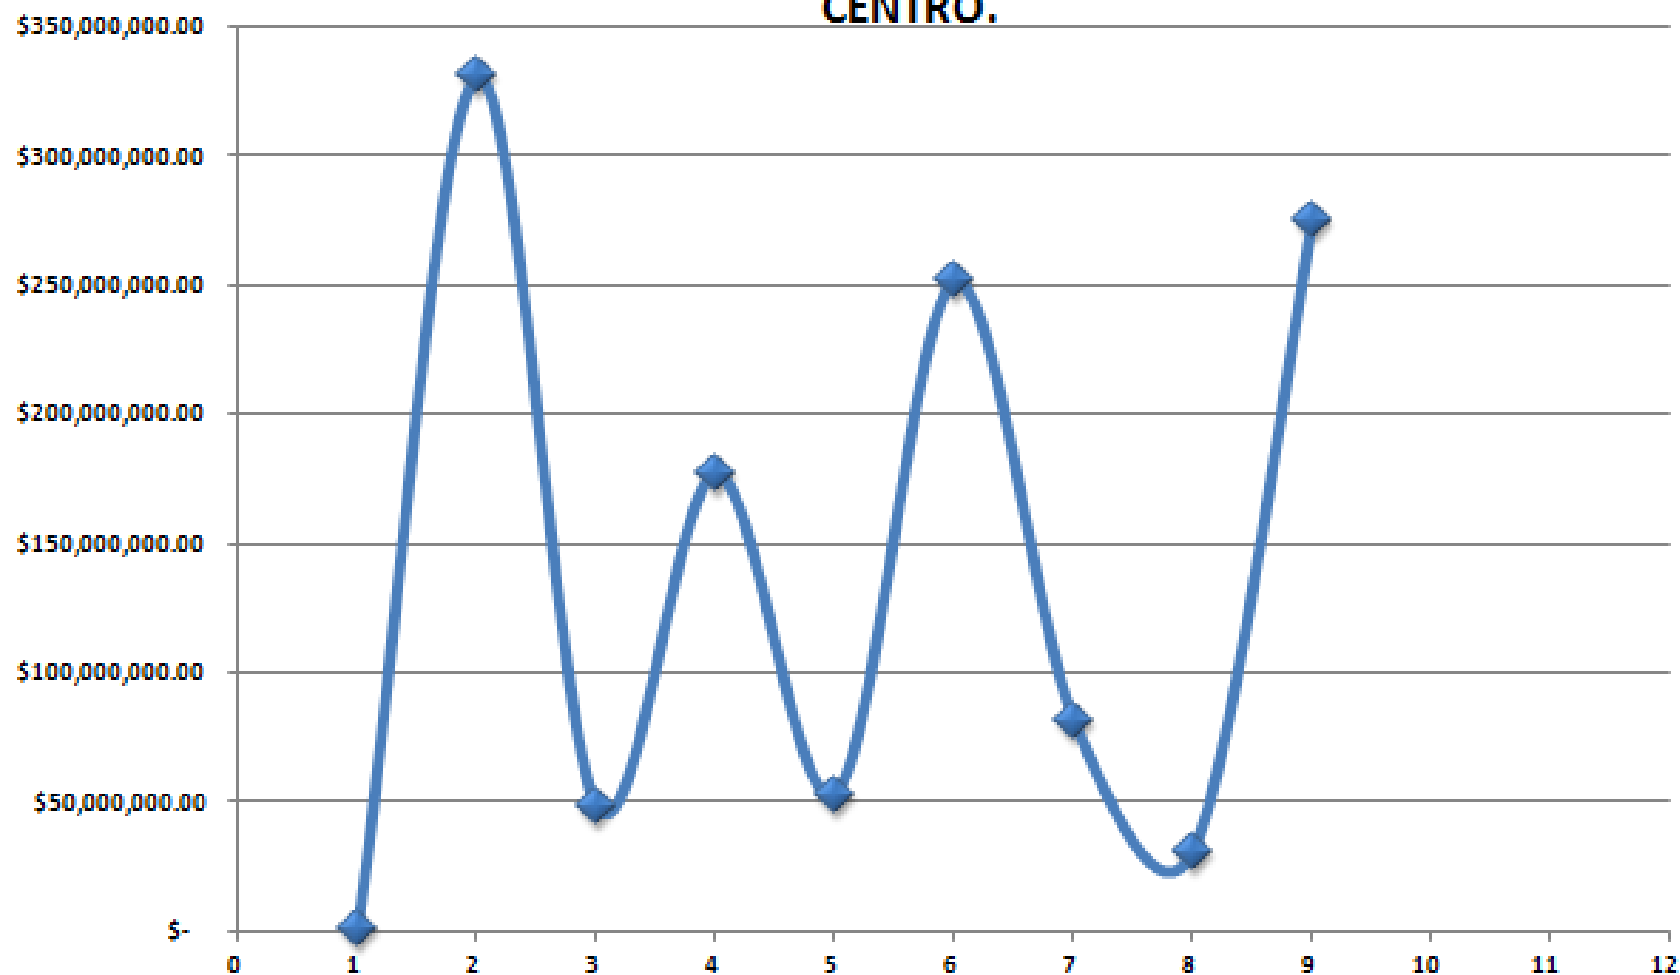

## COMPORTAMIENTO DE OBRA PUBLICA 2011 CMICSINALOA,ZONA CENTRO.

Fuente: INFOMEX Sinaloa, CEAIRES, IFAI, gobierno del estado y procesos de licitación.

Nota: Esta información es solo una referencia, solo pertenece a la zona centro de Sinaloa y está sujeta a cambios de actualización.